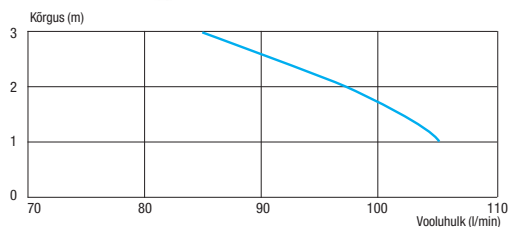

Version 2 ECO+

- Vaikne
- Kahesüsteemne loputus: 1,8 l / 3 l
- Võimaldab kraanikausi ühendamist

Normaalne töötemperatuur: 35°C

Elektrivarustus: 220-240 V / 50 Hz

Mootori nimivõimsus: 550 W

Kaal: 32 kg

Tagasilöögiklapp • Katlakivivastase kattega pott

Komplekti kuuluvad vaikselt sulguv prill-laud ja sisseehitatud tugiraam

Vertikaalne ja horisontaalne äravool: ↑ 3 m → 30 m