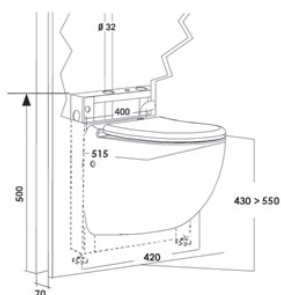

### Version 2 ECO+

- Vaikne
- Kahesüsteemne loputus: 1,8 l / 3 l
- Võimaldab kraanikausi ühendamist

Normaalne töötemperatuur: 35°C

Elektrivarustus: 220-240 V / 50 Hz

Mootori nimivõimsus: 550 W

Kaal: 32 kg

Tagasilöögiklapp • Katlakivivastase kattega pott

Komplekti kuuluvad vaikselt sulguv prill-laud ja sisseehitatud tugiraam

Vertikaalne ja horisontaalne äravool: ↑ 3 m → 30 m