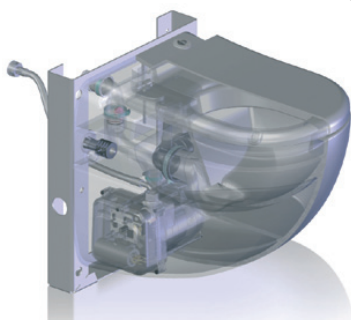

# SANICOMPACT® Comfort

**SANICOMPACT® Comfort** on sisseehitatud kommuunitoriga seinapealne tualetipott. Tänu elegantsele disainile ning ökonoomsele ja ökoloogilisele kahesüsteemsele loputusele on see tõeliselt kaasaegne tualetipott, mis sobib igasse vannituppa.

**SANICOMPACT® Comfort** on varustatud eemaldatava vaikselt sulguva prill-lauaga.

Vaikne

Valikuline

Soovitav äravoolutoru läbimõõt: 32 mm

### Version 2 ECO+

- Vaikne
- Kahesüsteemne loputus: 1,8 l / 3 l
- Võimaldab kraanikausi ühendamist

Normaalne töötemperatuur: 35°C

Elektrivarustus: 220-240 V / 50 Hz

Mootori nimivõimsus: 550 W

Kaal: 32 kg

Tagasilöögiklapp • Katlakivivastase kattega pott

Komplekti kuuluvad vaikselt sulguv prill-laud ja sisseehitatud tugiraam

Vertikaalne ja horisontaalne äravool: ↑ 3 m → 30 m